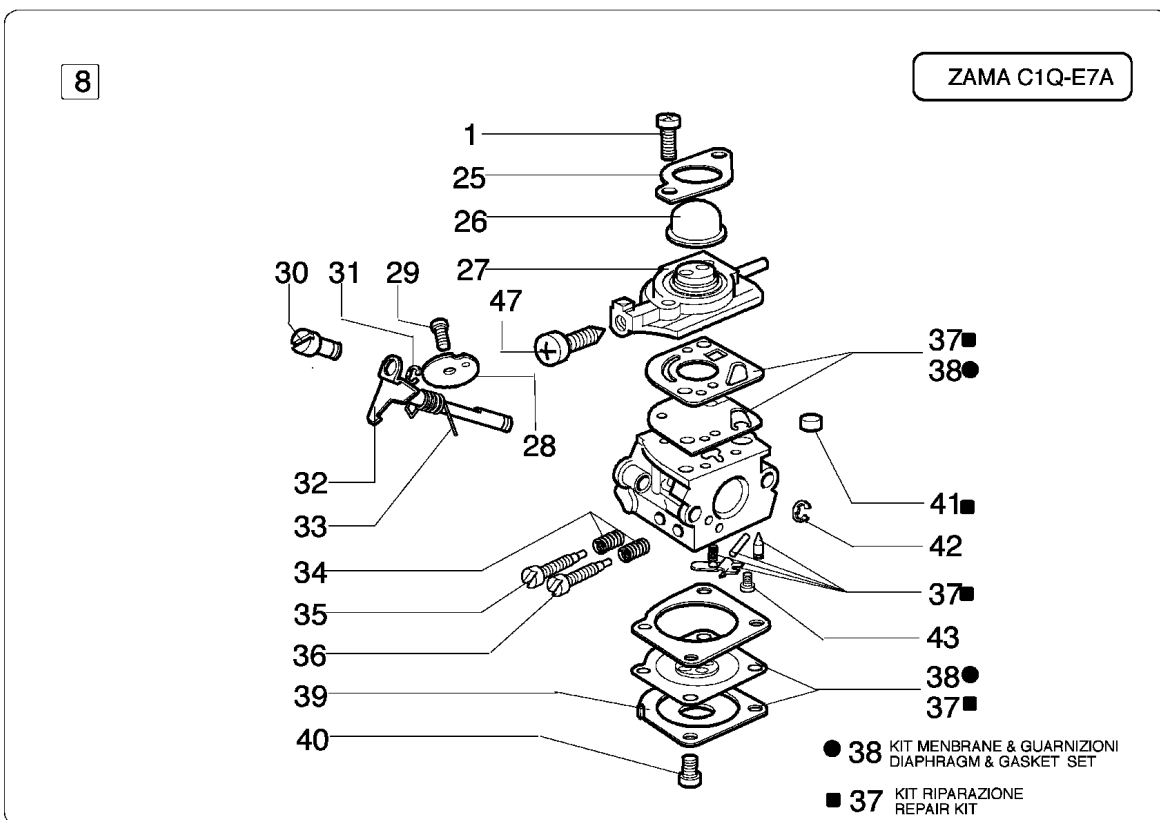

## Illustration    Schneidwerkzeuge

---

Bild Nr.	St.- Zahl	Teile Nr.	Beschreibung
1	1	63019001C	Halbautomatischef kpl. Ø2,4
2	1	3960040R	Schraube
3	1	4174278	Streifen
4	4	3802004BR	Schraube
5	1	4179113A	Schürze
6	1	4174275R	Klinge
7	1	61042035	Schutz
8	2	4199005A	Distanzring
9	1	4199008B	Bundschraube
10	1	4199004	Feder
11	1	4199014A	Zundanker
12	1	4199026B	Deckel
13	1	4199046	Deckel
14	1	61052031	Werkzeugsatz
15	1	63050018AR	Tragriemen und hu
16	1	4196150	Etichettenkit
17	1	4095673R	Messer 3d

## Illustration Starter und kupplung

---

Bild Nr.	St.- Zahl	Teile Nr.	Beschreibung
1	1	3912009	Mutter
2	4	61052008R	Schraube
3	1	004000132R	Feder
4	1	4098073R	Starterseil
5	1	072700085BR	Scheibe
6	1	094600041R	Schraube
7	1	3918005	Scheibe
8	1	072700089	Buchse
9	1	093500397	Starter griff
10	1	006000829	Scheibe
11	1	4196110R	Starter komplet
12	1	072700235	Mutter
13	1	005000361	Scheibe
14	2	072700087	Klinke
15	2	072700088R	Feder
16	2	3026004	Ring
17	1	072700466	Mitnehmer
18	1	4224036R	Schwungrad
19	1	3818011A	Scheibe
20	1	3916010	Scheibe
21	1	3916005	Scheibe
22	2	3801010R	Schraube
23	1	4098064R	Kerzenstecker
24	1	3914003	Mutter
25	1	4196142R	Zündspule
26	1	4196028	Kabel
27	2	3801013	Schraube
28	1	4196108R	Deckel
29	2	3801016	Schraube
30	1	4161364	Buchse
31	1	61010021	Ziegel
32	1	61010020	Ziegel
33	4	3819006	Scheibe
34	1	4161428	Kappe
35	1	3025022	Ring
36	1	3024015	Seegerring
37	1	4191153AR	Kupplung
38	1	4196124R	Gehäuse
39	4	3801017R	Schraube
40	1	3035019R	Lager
41	1	3819006	Scheibe
42	1	4196048R	Kettenrad
43	1	4191028R	Feder
44	2	3818011A	Scheibe
45	2	4191027ER	Bolzen
46	2	4191069B	Keil

# Illustration Starter und kupplung

## Illustration Starter und kupplung

---

Bild Nr.	St.- Zahl	Teile Nr.	Beschreibung
47	1	3960030	Schraube

Illustration Vergaser WT-442C, C1Q-E7A