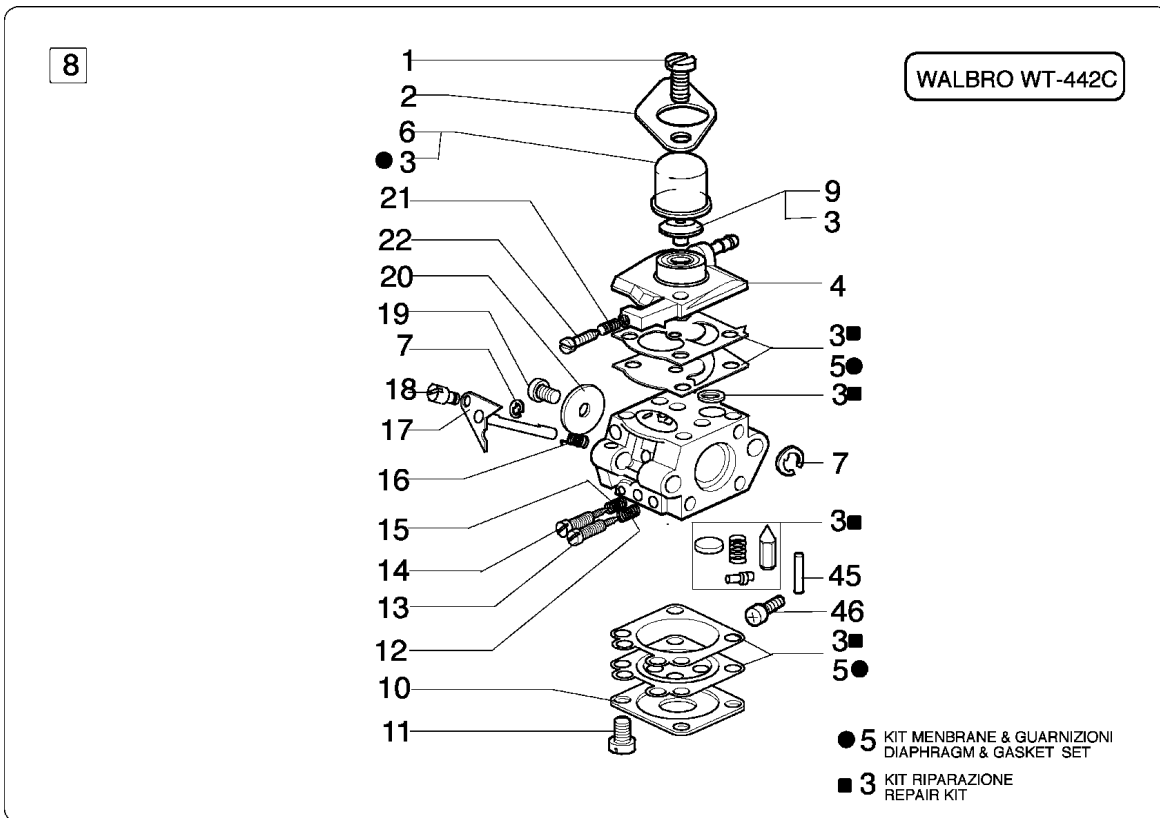

## Illustration Starter und kupplung

---

Bild Nr.	St.- Zahl	Teile Nr.	Beschreibung
1	1	3912009	Mutter
2	4	61052008R	Schraube
3	1	004000132R	Feder
4	1	4098073R	Starterseil
5	1	072700085BR	Scheibe
6	1	094600041R	Schraube
7	1	3918005	Scheibe
8	1	072700089	Buchse
9	1	093500397	Starter griff
10	1	006000829	Scheibe
11	1	4196110R	Starter komplet
12	1	072700235	Mutter
13	1	005000361	Scheibe
14	2	072700087	Klinke
15	2	072700088R	Feder
16	2	3026004	Ring
17	1	072700466	Mitnehmer
18	1	4224036R	Schwungrad
19	1	3818011A	Scheibe
20	1	3916010	Scheibe
21	1	3916005	Scheibe
22	2	3801010R	Schraube
23	1	4098064R	Kerzenstecker
24	1	3914003	Mutter
25	1	4196142R	Zündspule
26	1	4196028	Kabel
27	2	3801013	Schraube
28	1	4196108R	Deckel
29	2	3801016	Schraube
30	1	4161364	Buchse
31	1	61010021	Ziegel
32	1	61010020	Ziegel
33	4	3819006	Scheibe
34	1	4161428	Kappe
35	1	3025022	Ring
36	1	3024015	Seegerring
37	1	4191153AR	Kupplung
38	1	4196124R	Gehäuse
39	4	3801017R	Schraube
40	1	3035019R	Lager
41	1	3819006	Scheibe
42	1	4196048R	Kettenrad
43	1	4191028R	Feder
44	2	3818011A	Scheibe
45	2	4191027ER	Bolzen
46	2	4191069B	Keil

# Illustration Starter und kupplung

## Illustration Starter und kupplung

---

Bild Nr.	St.- Zahl	Teile Nr.	Beschreibung
47	1	3960030	Schraube

Illustration Vergaser WT-442C, C1Q-E7A